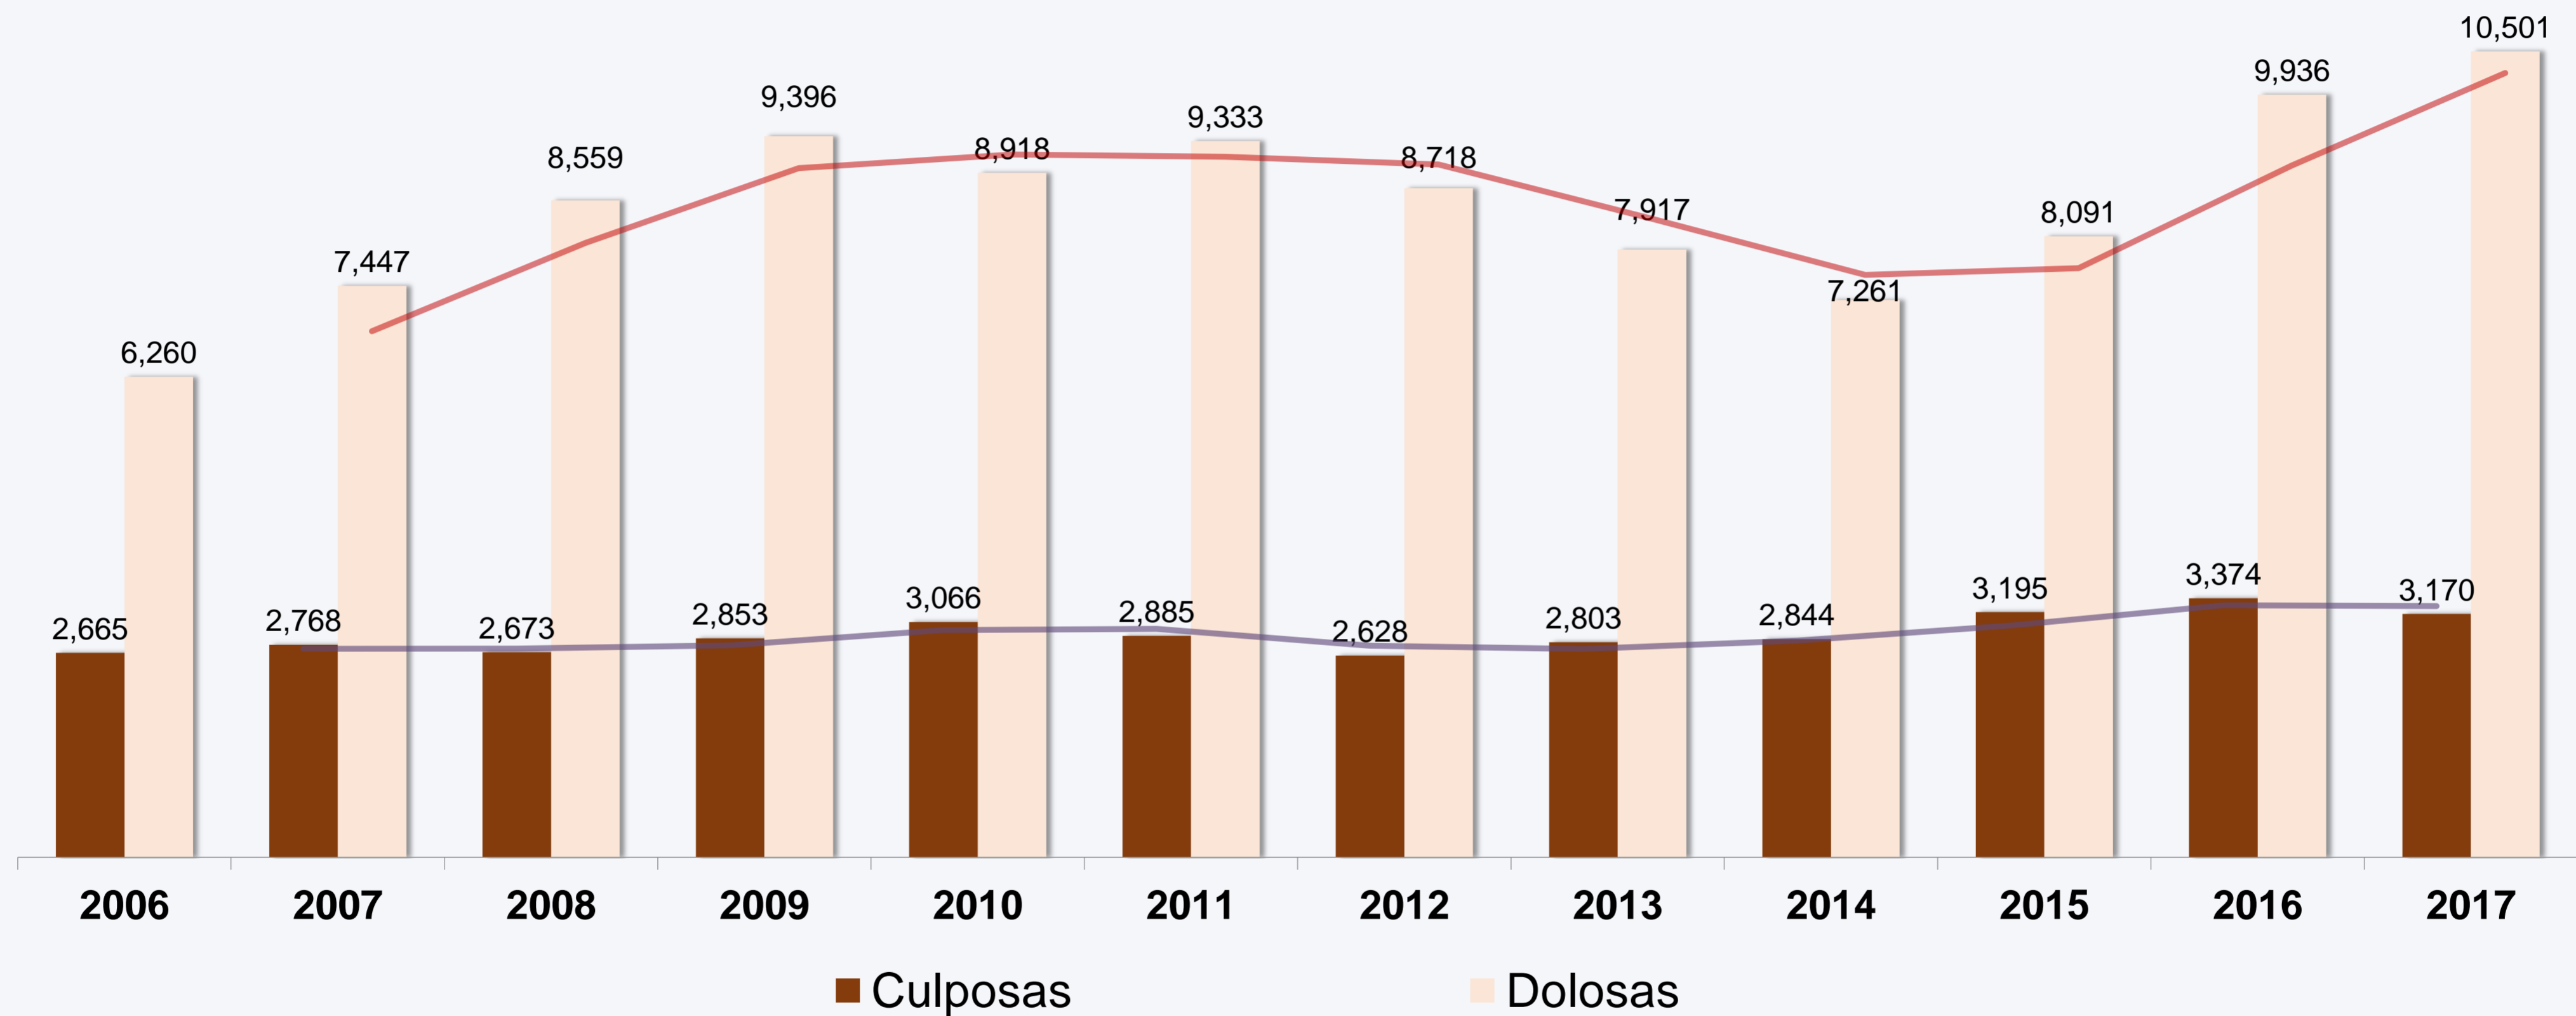

Total de registros por lesiones en el estado 2006 - 2017

Fuente: Elaborado por el Instituto de Información Estadística y Geográfica del Estado de Jalisco (IIEG) con base en el Secretariado Ejecutivo del Sistema Nacional de Seguridad Pública (SESNSP) y la Fiscalía General del Estado de Jalisco.

* Se integran los robos a bancos, a casa de bolsa, a casa de cambio, a empresa de traslado de valores y otros.