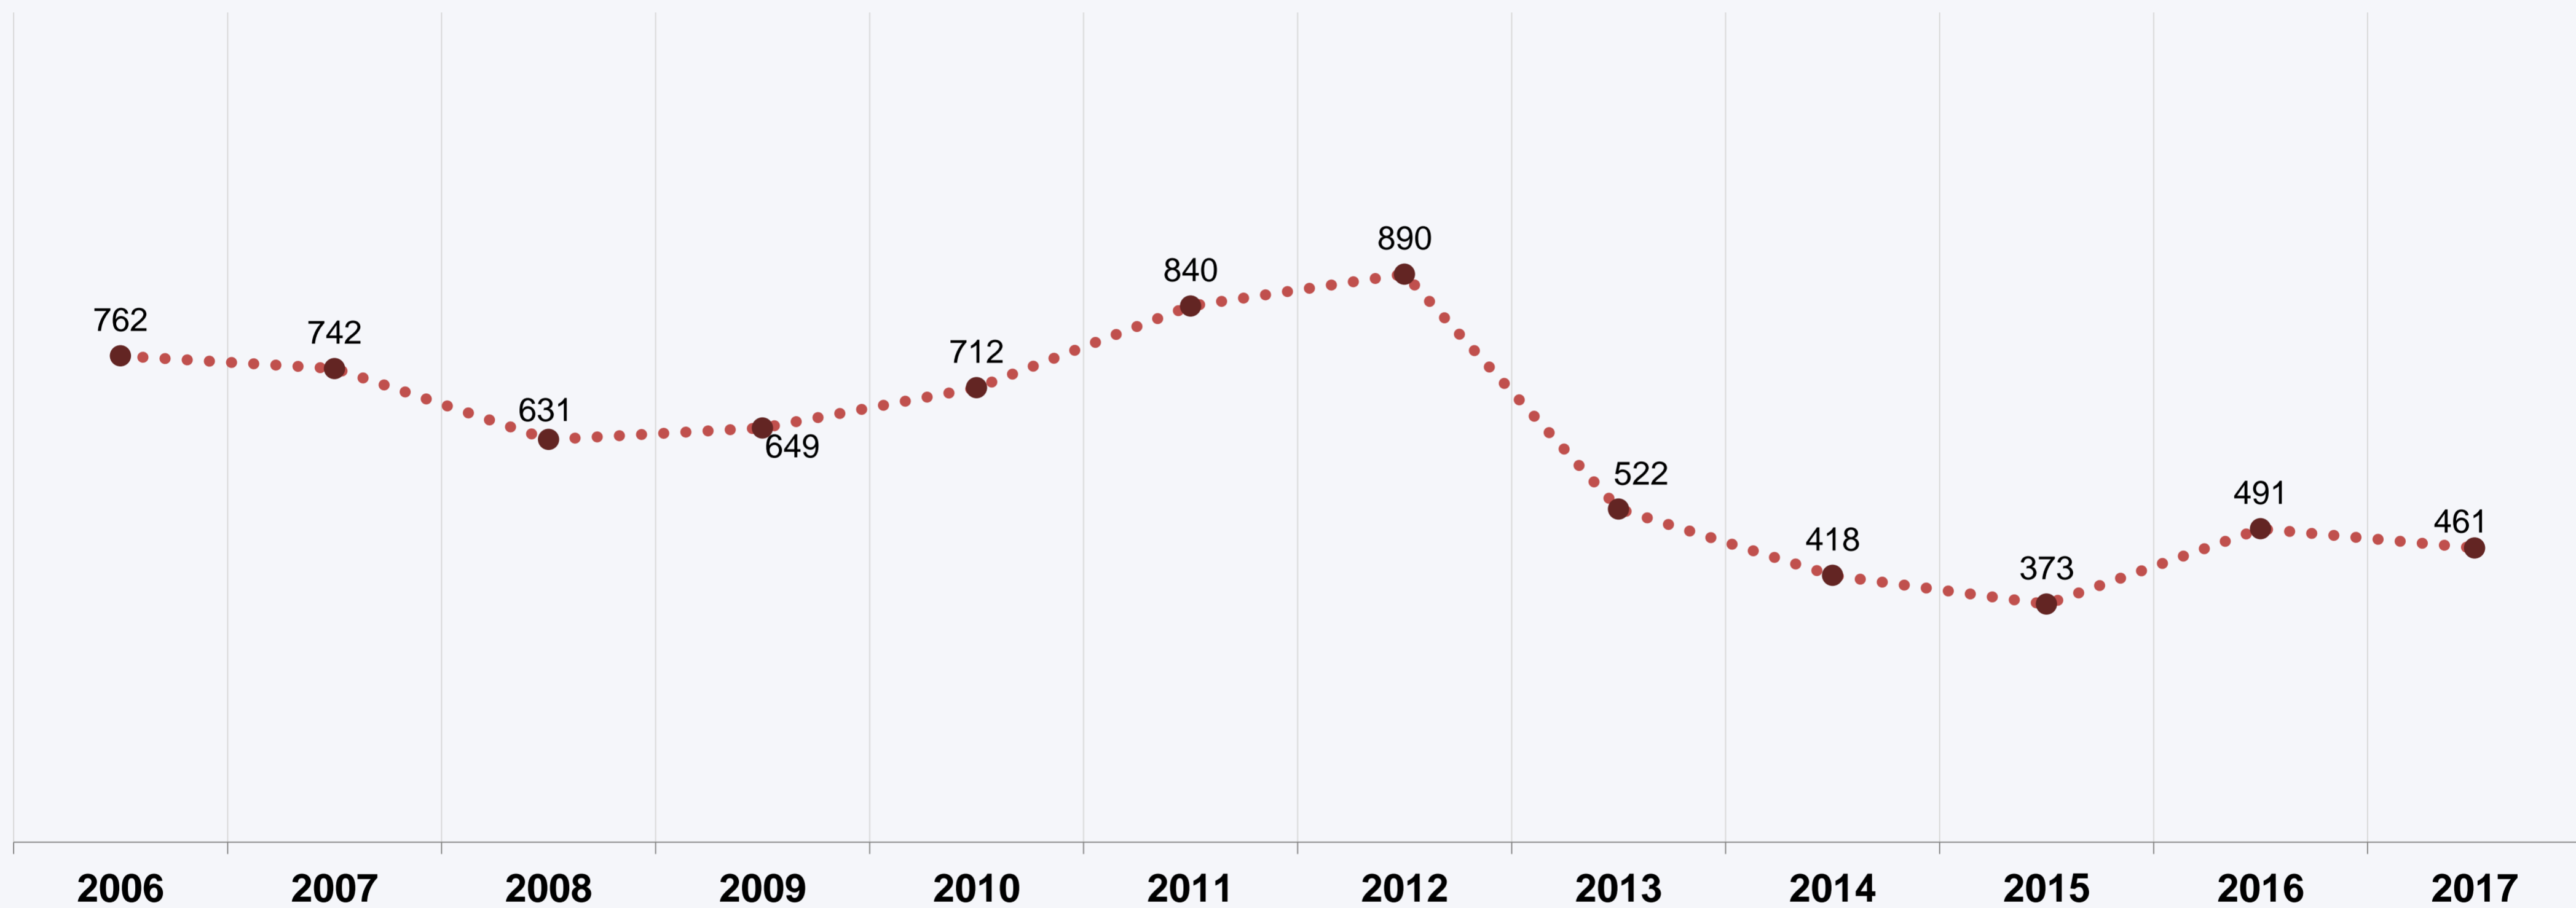

INSTITUTO DE
INFORMACIÓN
ESTADÍSTICA Y
GEOGRÁFICA

INSTITUTO DE
INFORMACIÓN
ESTADÍSTICA Y
GEOGRÁFICA

Incidencia Delictiva Jalisco 2006 - 2017

Incidencia delictiva Jalisco

2006 - 2017

Fraude - Amenazas

Fuente: Elaborado por el Instituto de Información Estadística y Geográfica del Estado de Jalisco (IIEG) con base en el Secretariado Ejecutivo del Sistema Nacional de Seguridad Pública (SESNSP) y la Fiscalía General del Estado de Jalisco.

Incidencia delictiva Jalisco 2006 - 2017 Delitos sexuales (Violación)

Fuente: Elaborado por el Instituto de Información Estadística y Geográfica del Estado de Jalisco (IIEG) con base en el Secretariado Ejecutivo del Sistema Nacional de Seguridad Pública (SESNSP) y la Fiscalía General del Estado de Jalisco.