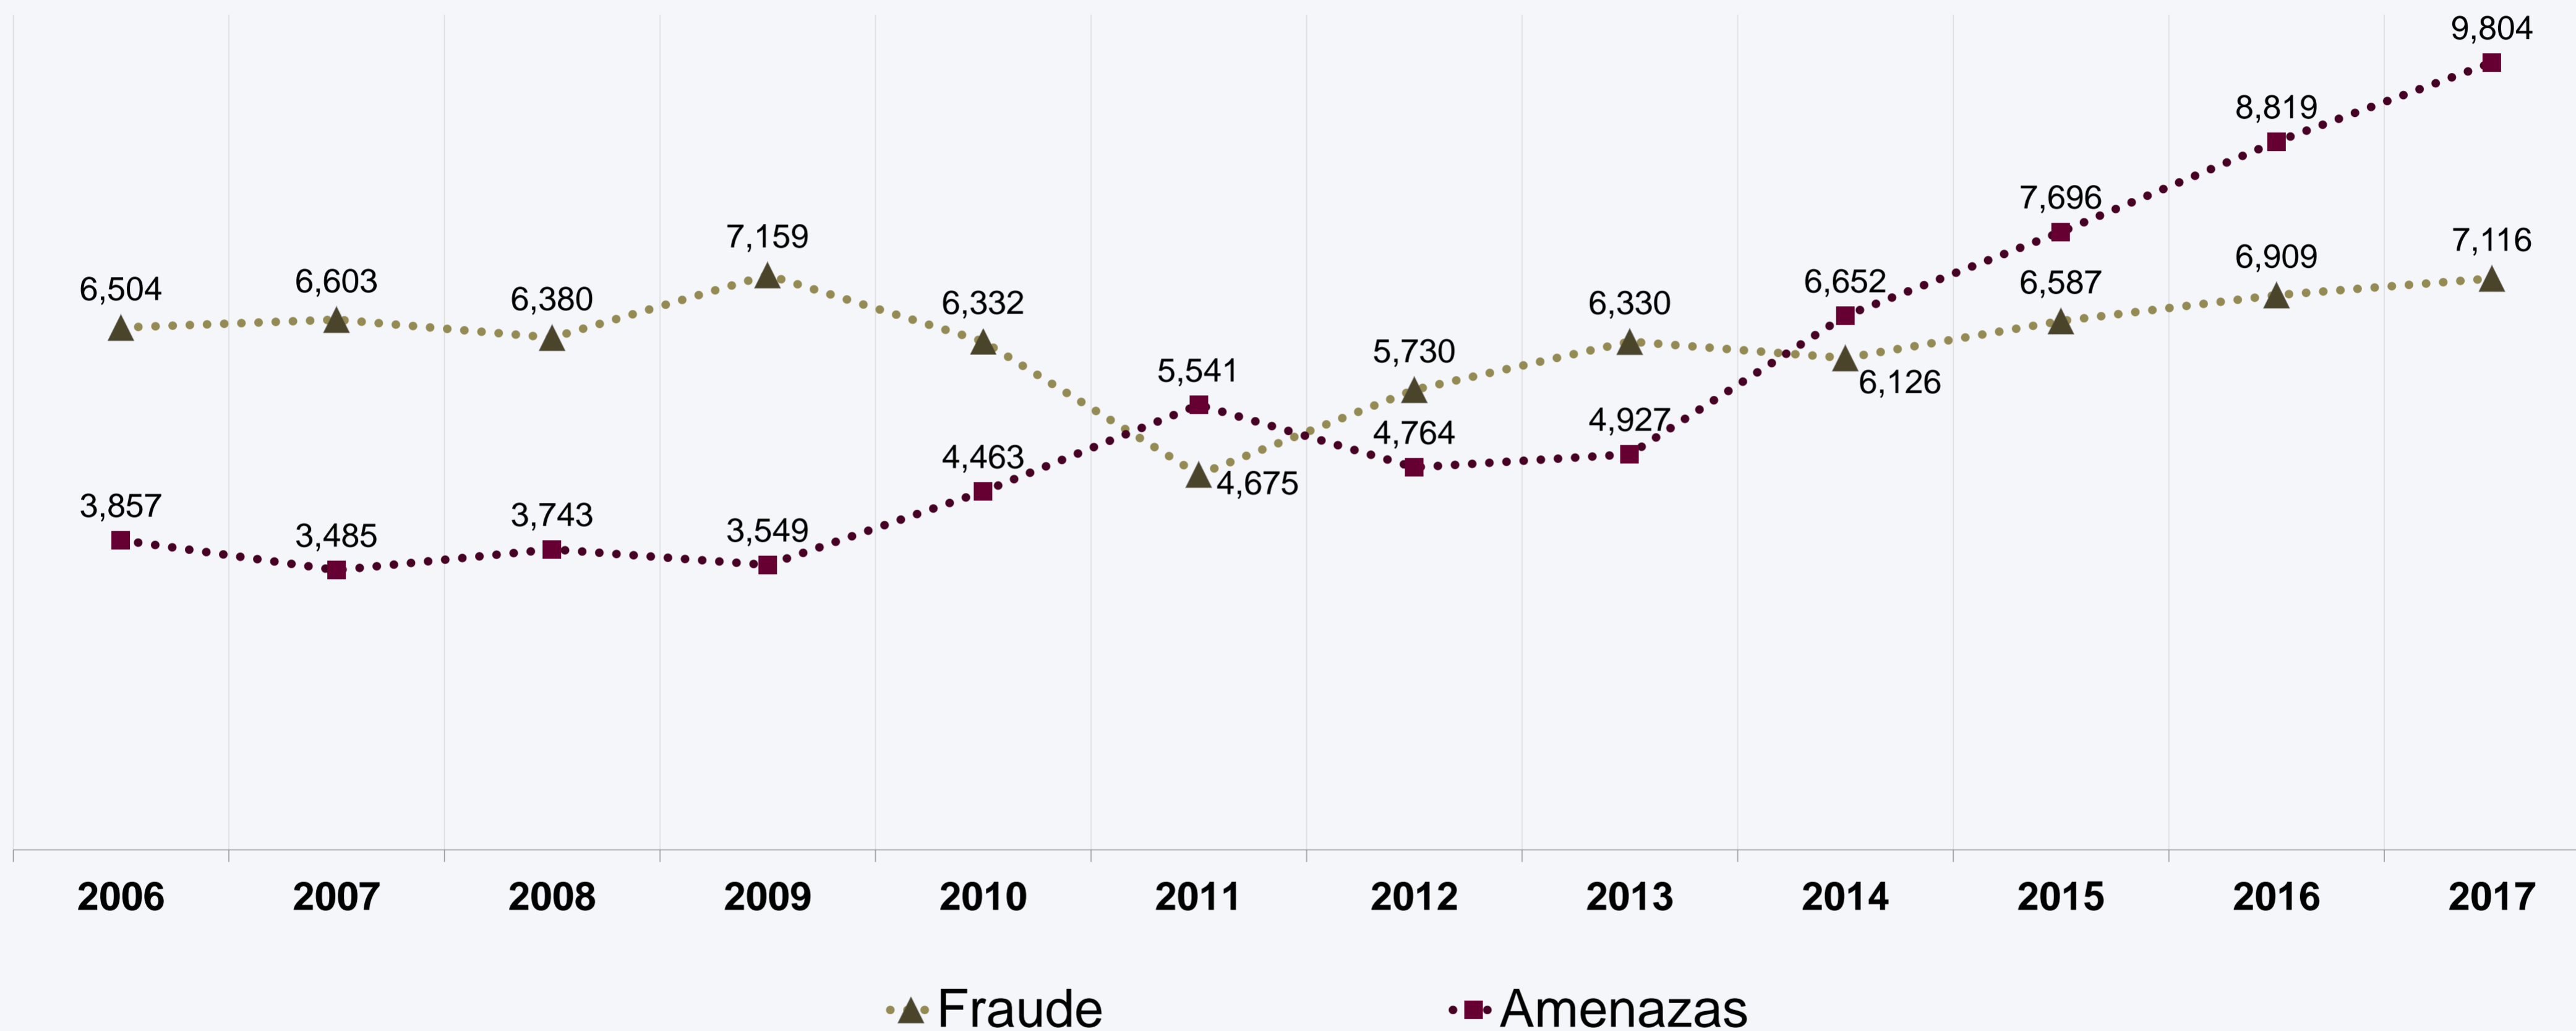

INSTITUTO DE
INFORMACIÓN
ESTADÍSTICA Y
GEOGRÁFICA

INSTITUTO DE
INFORMACIÓN
ESTADÍSTICA Y
GEOGRÁFICA

Incidencia Delictiva Jalisco 2006 - 2017

Incidencia delictiva Jalisco

2006 - 2017

Fraude - Amenazas

Fuente: Elaborado por el Instituto de Información Estadística y Geográfica del Estado de Jalisco (IIEG) con base en el Secretariado Ejecutivo del Sistema Nacional de Seguridad Pública (SESNSP) y la Fiscalía General del Estado de Jalisco.

Incidencia delictiva Jalisco 2006 - 2017 Delitos sexuales (Violación)

Fuente: Elaborado por el Instituto de Información Estadística y Geográfica del Estado de Jalisco (IIEG) con base en el Secretariado Ejecutivo del Sistema Nacional de Seguridad Pública (SESNSP) y la Fiscalía General del Estado de Jalisco.