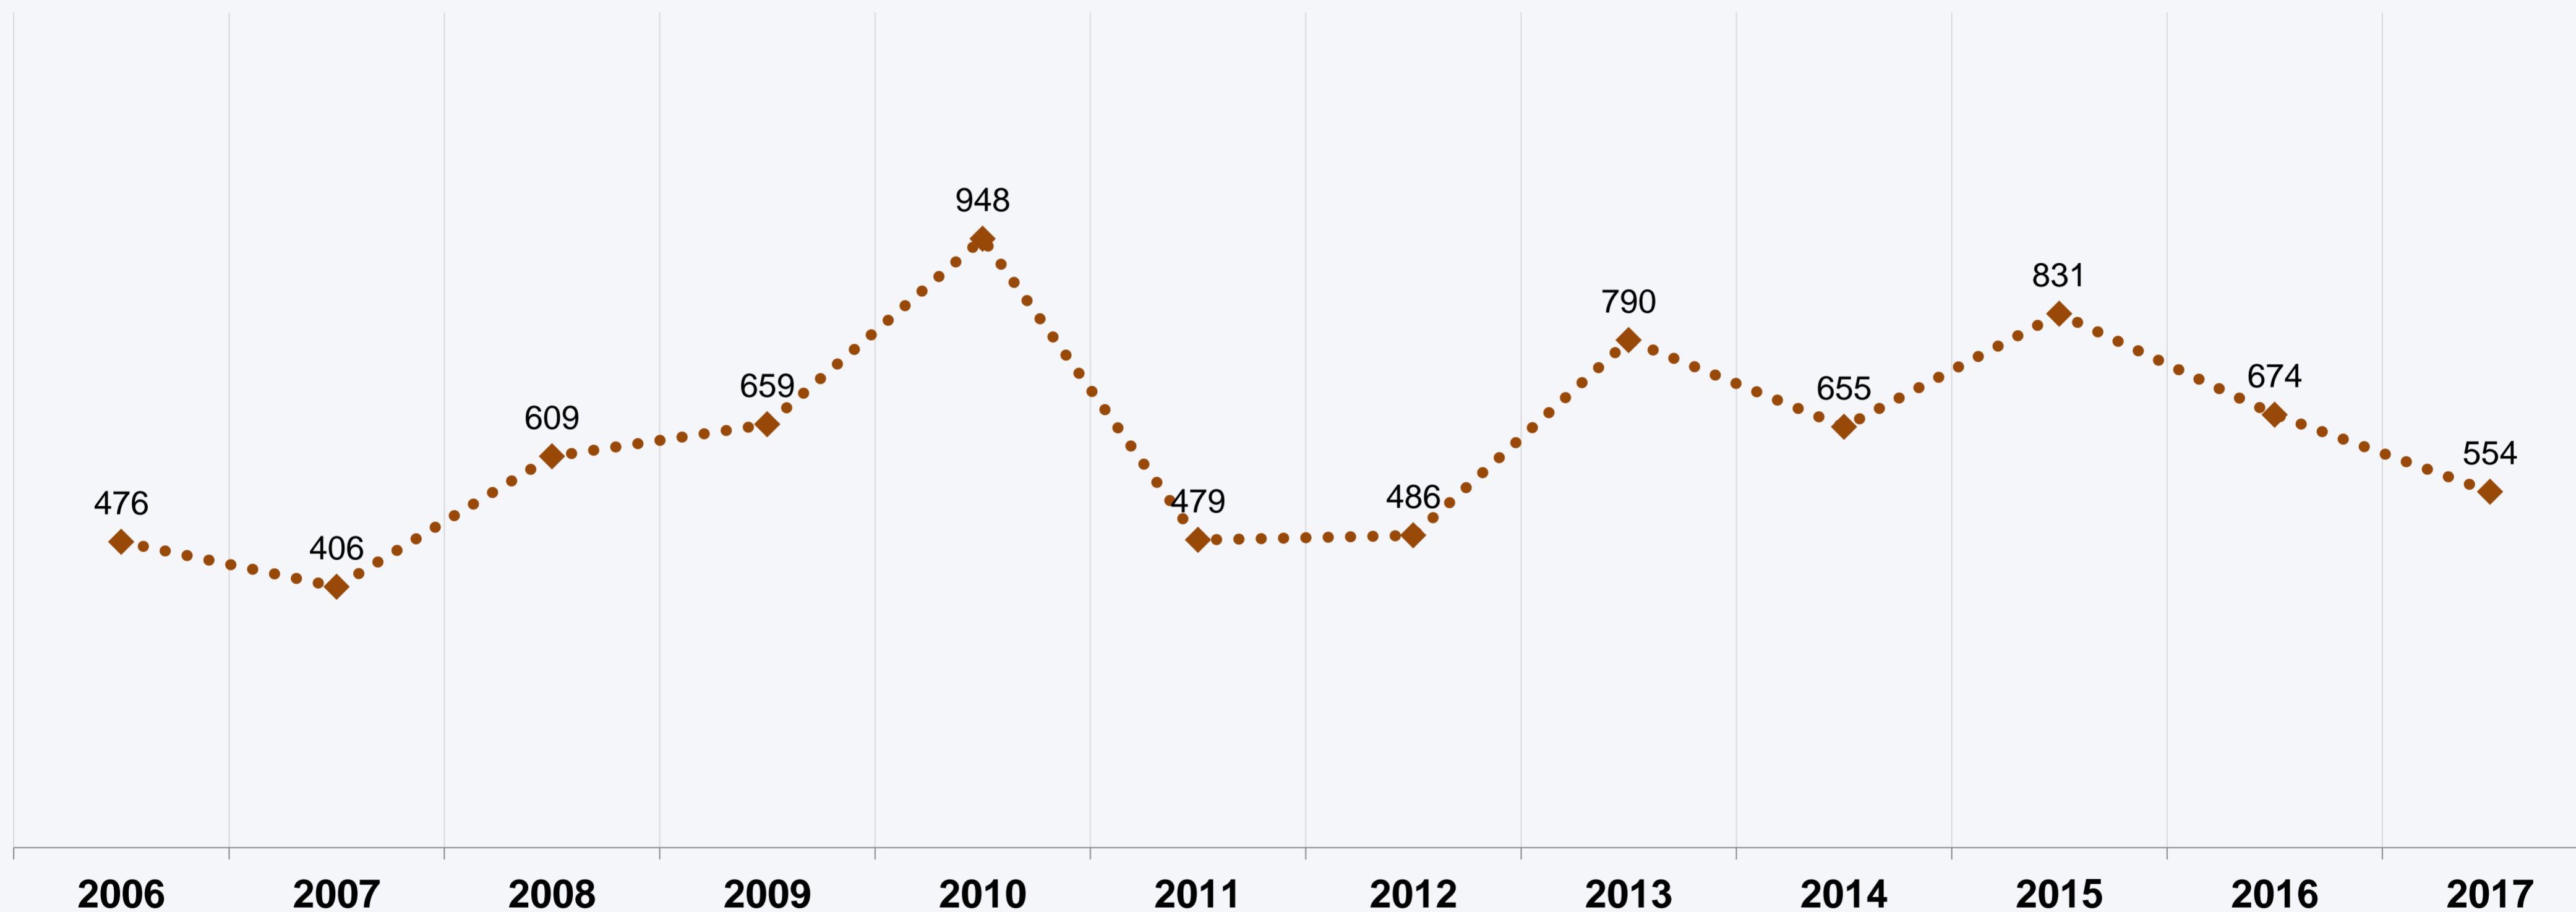

INSTITUTO DE
INFORMACIÓN
ESTADÍSTICA Y
GEOGRÁFICA

INSTITUTO DE
INFORMACIÓN
ESTADÍSTICA Y
GEOGRÁFICA

Incidencia Delictiva Jalisco 2006 - 2017

Incidencia delictiva Jalisco

2006 - 2017

Fraude - Amenazas

Fuente: Elaborado por el Instituto de Información Estadística y Geográfica del Estado de Jalisco (IIEG) con base en el Secretariado Ejecutivo del Sistema Nacional de Seguridad Pública (SESNSP) y la Fiscalía General del Estado de Jalisco.

Incidencia delictiva Jalisco 2006 - 2017 Delitos sexuales (Violación)

Fuente: Elaborado por el Instituto de Información Estadística y Geográfica del Estado de Jalisco (IIEG) con base en el Secretariado Ejecutivo del Sistema Nacional de Seguridad Pública (SESNSP) y la Fiscalía General del Estado de Jalisco.

Incidencia delictiva Jalisco

2006 - 2017

Extorsión

Fuente: Elaborado por el Instituto de Información Estadística y Geográfica del Estado de Jalisco (IIEG) con base en el Secretariado Ejecutivo del Sistema Nacional de Seguridad Pública (SESNSP) y la Fiscalía General del Estado de Jalisco.