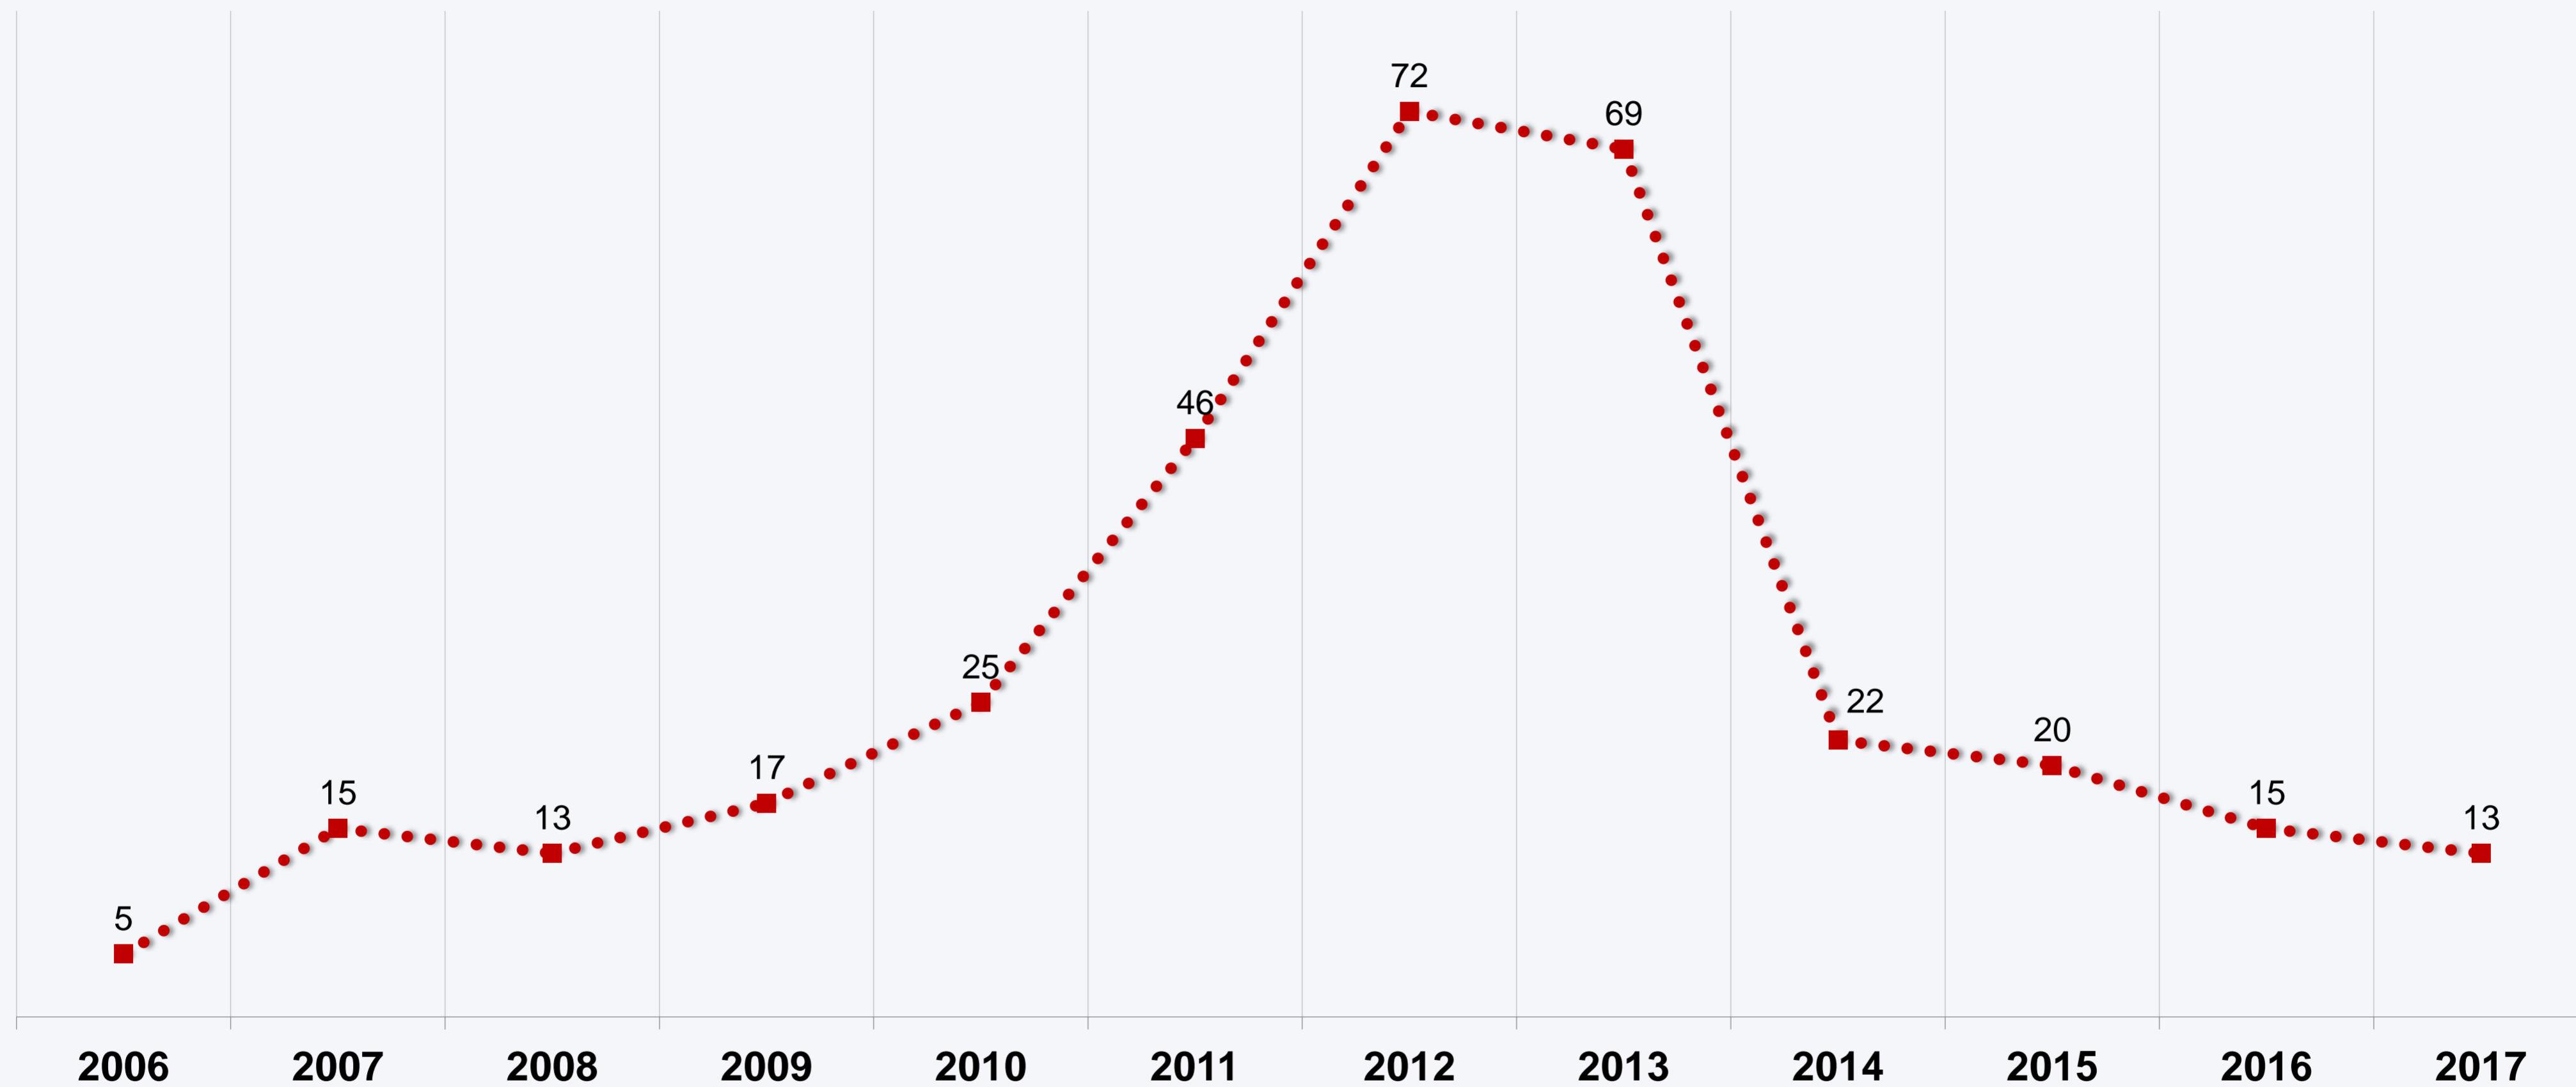

Incidencia delictiva Jalisco 2006 - 2017 Delitos sexuales (Violación)

Fuente: Elaborado por el Instituto de Información Estadística y Geográfica del Estado de Jalisco (IIEG) con base en el Secretariado Ejecutivo del Sistema Nacional de Seguridad Pública (SESNSP) y la Fiscalía General del Estado de Jalisco.

Incidencia delictiva Jalisco

2006 - 2017

Extorsión

Fuente: Elaborado por el Instituto de Información Estadística y Geográfica del Estado de Jalisco (IIEG) con base en el Secretariado Ejecutivo del Sistema Nacional de Seguridad Pública (SESNSP) y la Fiscalía General del Estado de Jalisco.

Total de secuestros registrados en Jalisco 2006 - 2017

Fuente: Elaborado por el Instituto de Información Estadística y Geográfica del Estado de Jalisco (IIEG) con base en el Secretariado Ejecutivo del Sistema Nacional de Seguridad Pública (SESNSP) y la Fiscalía General del Estado de Jalisco.